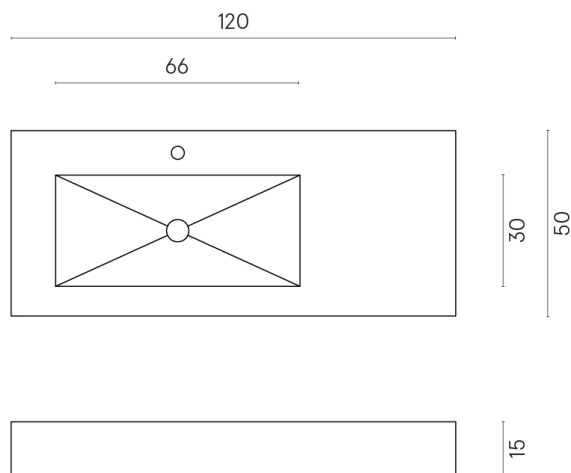

SCHEDA DI CONFIGURAZIONE

Cod. art.: 620810000004

Fly

Washbasin 120 Sx

Rivestimento del
prodotto

Stellaris Dover Light
Naturale

I colori e le altre caratteristiche estetiche delle piastrelle presenti nelle illustrazioni presenti sul sito sono puramente indicativi. Guarda sempre i campioni di persona prima dell'acquisto.