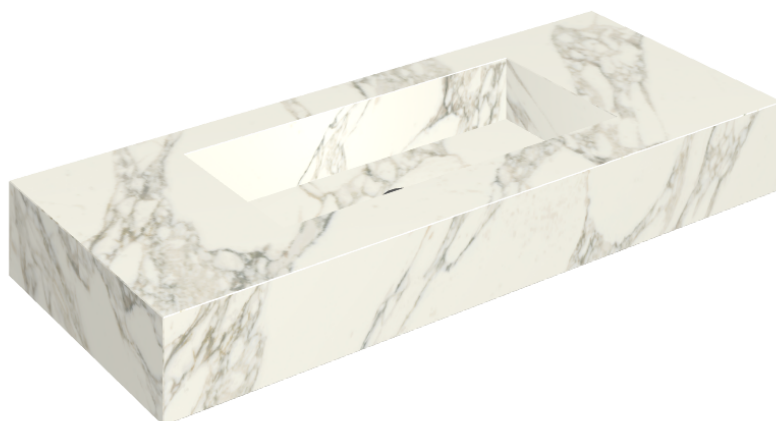

## Washbasin 120

Rivestimento del  
prodotto

Charme Deluxe  
Arabescato White  
Naturale

I colori e le altre caratteristiche estetiche delle piastrelle presenti nelle illustrazioni presenti sul sito sono puramente indicativi. Guarda sempre i campioni di persona prima dell'acquisto.