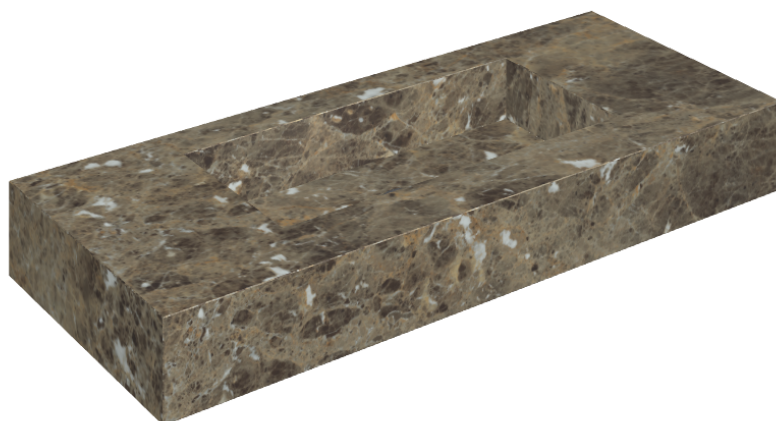

SCHEDA DI CONFIGURAZIONE

Cod. art.: 620810000003

Fly

Washbasin 120

Rivestimento del prodotto

Charme Deluxe
Emperador Dark
Naturale

I colori e le altre caratteristiche estetiche delle piastrelle presenti nelle illustrazioni presenti sul sito sono puramente indicativi. Guarda sempre i campioni di persona prima dell'acquisto.