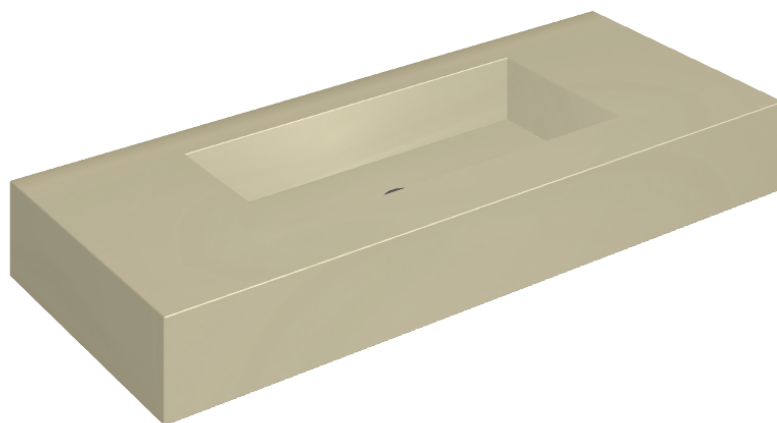

SCHEDA DI CONFIGURAZIONE

Cod. art.: 620810000003

## Washbasin 120

Rivestimento del  
prodotto

Metropolis Glass Sand  
Lux

I colori e le altre caratteristiche estetiche delle piastrelle presenti nelle illustrazioni presenti sul sito sono puramente indicativi. Guarda sempre i campioni di persona prima dell'acquisto.