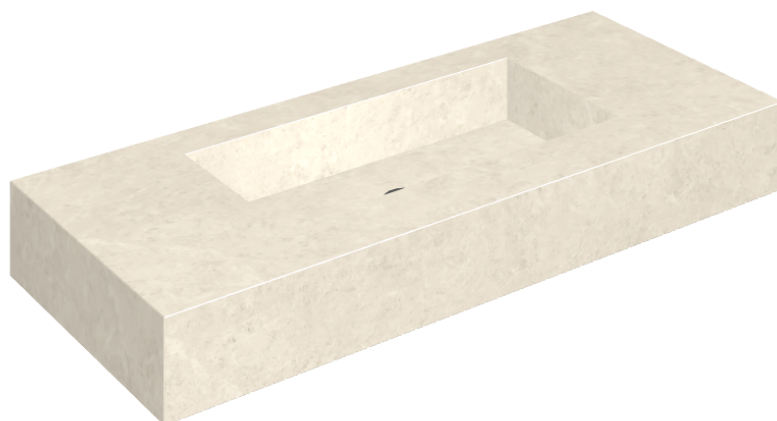

SCHEDA DI CONFIGURAZIONE

Cod. art.: 620810000003

## Washbasin 120

Rivestimento del  
prodotto

Metropolis Royal Ivory  
Naturale

I colori e le altre caratteristiche estetiche delle piastrelle presenti nelle illustrazioni presenti sul sito sono puramente indicativi. Guarda sempre i campioni di persona prima dell'acquisto.