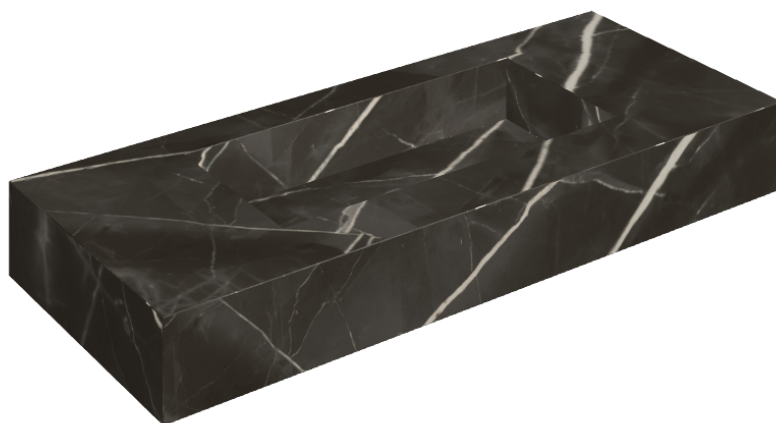

SCHEDA DI CONFIGURAZIONE

Cod. art.: 620810000003

Fly

Washbasin 120

Rivestimento del
prodotto

Stellaris Absolut Black
Naturale

I colori e le altre caratteristiche estetiche delle piastrelle presenti nelle illustrazioni presenti sul sito sono puramente indicativi. Guarda sempre i campioni di persona prima dell'acquisto.