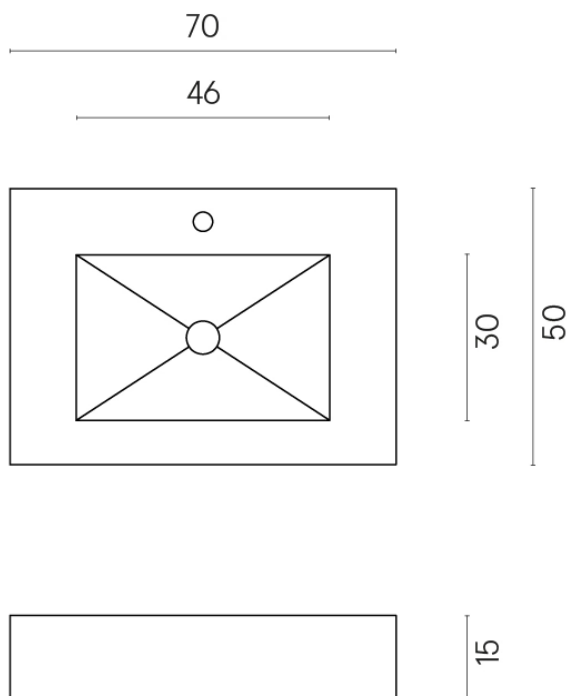

Cod. art.: 620810000001

Fly

Water Basin 70

Rivestimento del
prodotto

Charme Extra Laurent
Naturale

I colori e le altre caratteristiche estetiche delle piastrelle presenti nelle illustrazioni presenti sul sito sono puramente indicativi. Guarda sempre i campioni di persona prima dell'acquisto.