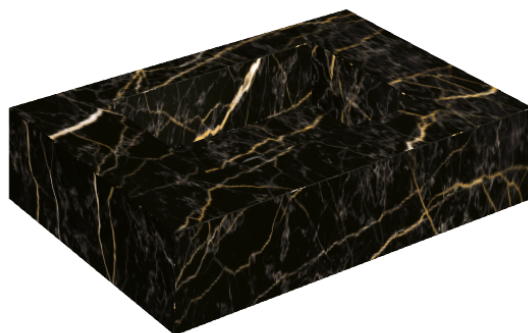

Cod. art.: 620810000001

Fly

Water Basin 70

Rivestimento del
prodotto

Charme Extra Laurent
Naturale

I colori e le altre caratteristiche estetiche delle piastrelle presenti nelle illustrazioni presenti sul sito sono puramente indicativi. Guarda sempre i campioni di persona prima dell'acquisto.