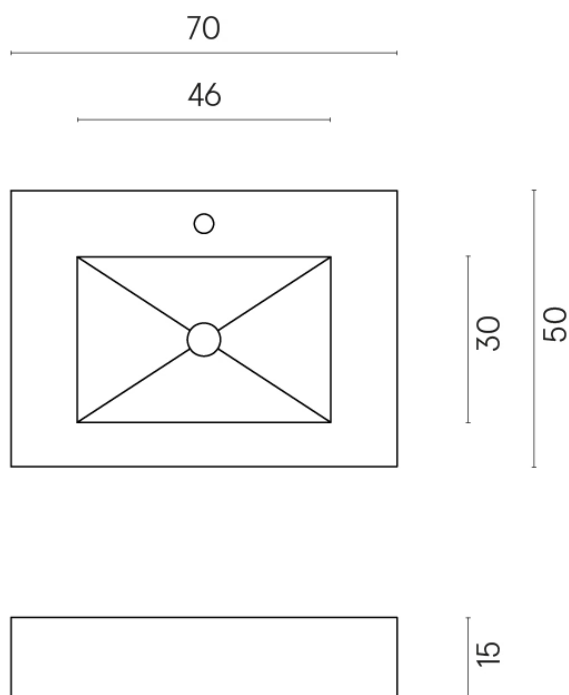

SCHEDA DI CONFIGURAZIONE

Cod. art.: 620810000001

Fly

Water Basin 70

Rivestimento del
prodotto

Charme Deluxe
Invisible White
Naturale

I colori e le altre caratteristiche estetiche delle piastrelle presenti nelle illustrazioni presenti sul sito sono puramente indicativi. Guarda sempre i campioni di persona prima dell'acquisto.