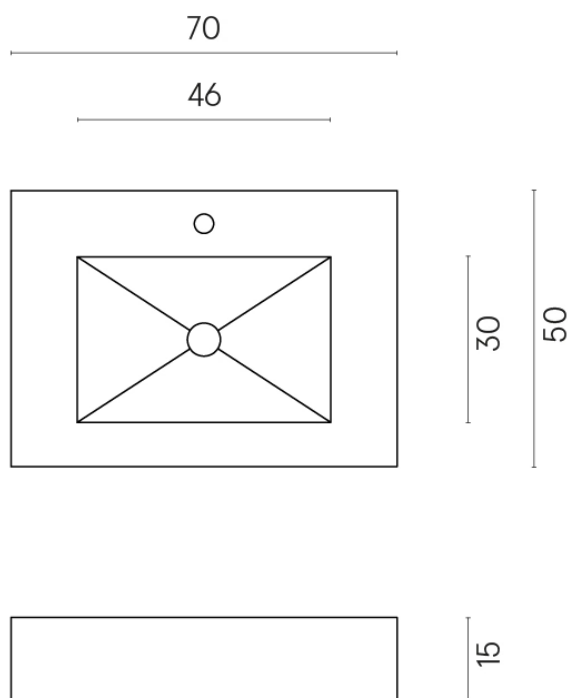

SCHEDA DI CONFIGURAZIONE

Cod. art.: 620810000001

Fly

Water Basin 70

Rivestimento del
prodotto

Charme Advance
Alabastro White
Naturale

I colori e le altre caratteristiche estetiche delle piastrelle presenti nelle illustrazioni presenti sul sito sono puramente indicativi. Guarda sempre i campioni di persona prima dell'acquisto.