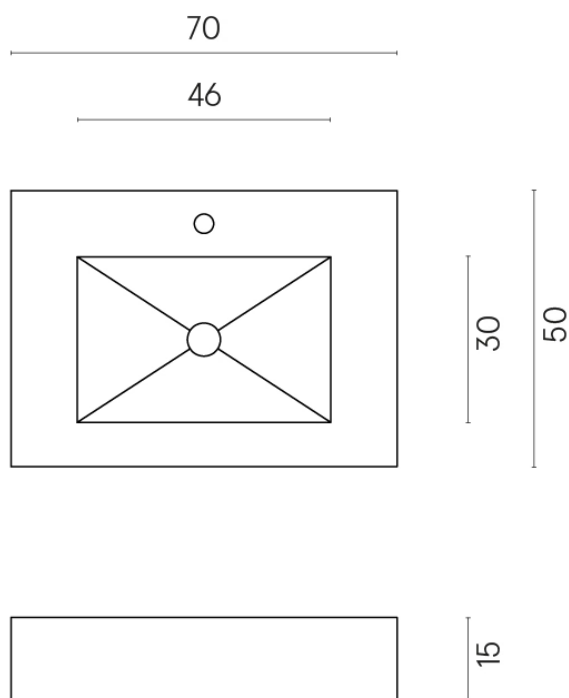

SCHEDA DI CONFIGURAZIONE

Cod. art.: 620810000001

Fly

Water Basin 70

Rivestimento del prodotto

Charme Advance
Crema Delicato
Naturale

I colori e le altre caratteristiche estetiche delle piastrelle presenti nelle illustrazioni presenti sul sito sono puramente indicativi. Guarda sempre i campioni di persona prima dell'acquisto.