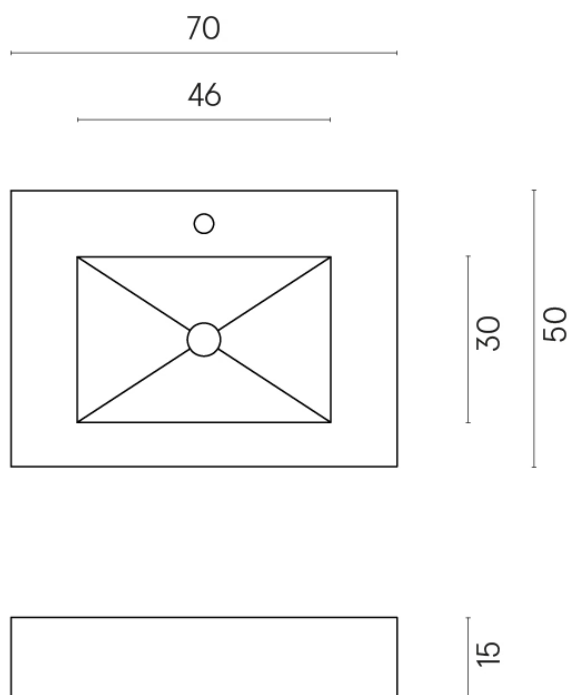

SCHEDA DI CONFIGURAZIONE

Cod. art.: 620810000001

Fly

Water Basin 70

Rivestimento del
prodotto
Metropolis Absolut
Silver Naturale

I colori e le altre caratteristiche estetiche delle piastrelle presenti nelle illustrazioni presenti sul sito sono puramente indicativi. Guarda sempre i campioni di persona prima dell'acquisto.