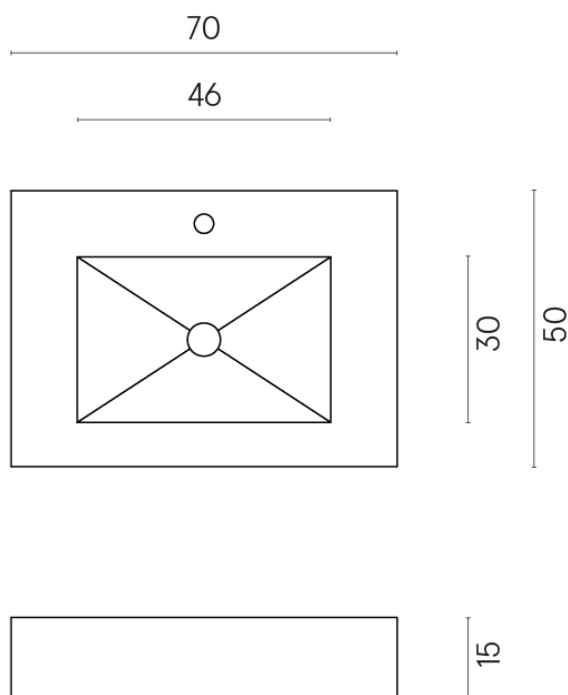

SCHEDA DI CONFIGURAZIONE

Cod. art.: 620810000001

Fly

Water Basin 70

Rivestimento del
prodotto

Continuum Brass
Gold Lappato

I colori e le altre caratteristiche estetiche delle piastrelle presenti nelle illustrazioni presenti sul sito sono puramente indicativi. Guarda sempre i campioni di persona prima dell'acquisto.