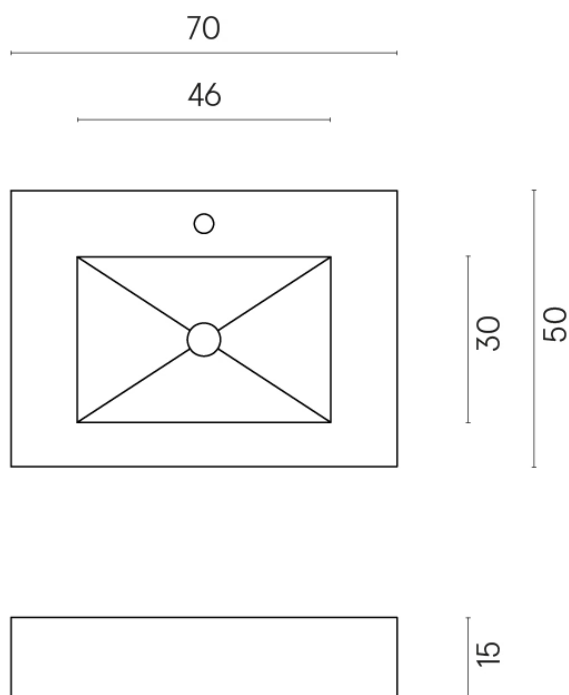

SCHEDA DI CONFIGURAZIONE

Cod. art.: 620810000001

Fly

Water Basin 70

Rivestimento del
prodotto

Eternum Coffee
Naturale

I colori e le altre caratteristiche estetiche delle piastrelle presenti nelle illustrazioni presenti sul sito sono puramente indicativi. Guarda sempre i campioni di persona prima dell'acquisto.