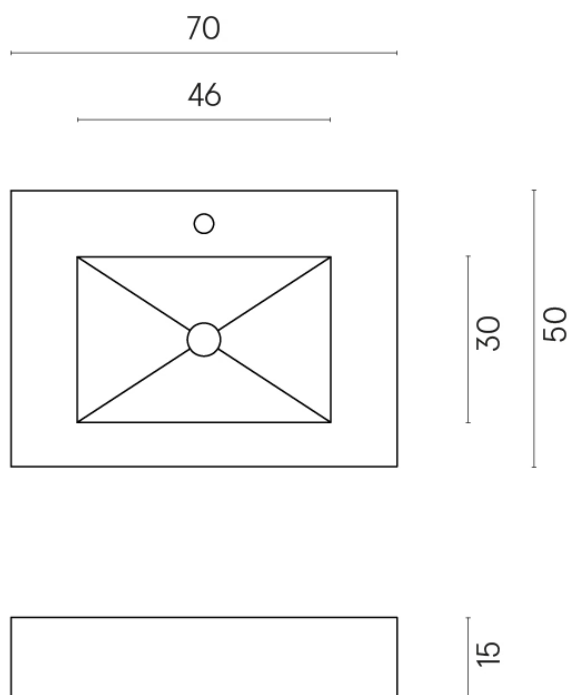

SCHEDA DI CONFIGURAZIONE

Cod. art.: 620810000001

Fly

Water Basin 70

Rivestimento del
prodotto
Eternum Carrara Lux

I colori e le altre caratteristiche estetiche delle piastrelle presenti nelle illustrazioni presenti sul sito sono puramente indicativi. Guarda sempre i campioni di persona prima dell'acquisto.