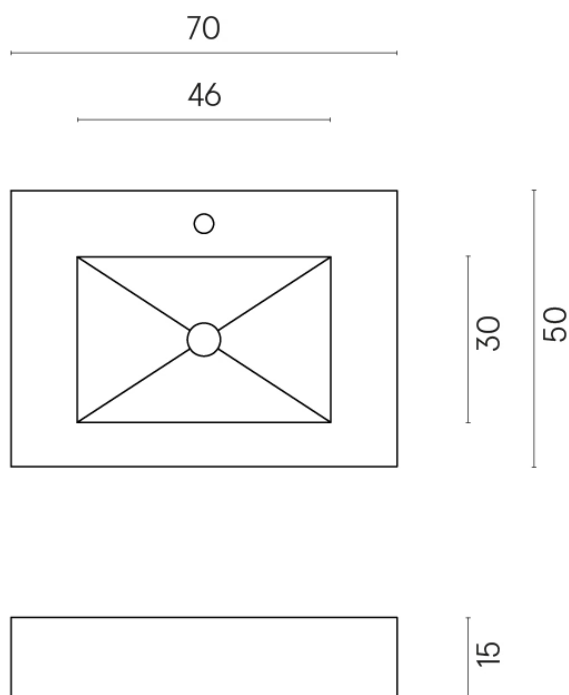

SCHEDA DI CONFIGURAZIONE

Cod. art.: 620810000001

Fly

Water Basin 70

Rivestimento del
prodotto

Stellaris Statuario
White Naturale

I colori e le altre caratteristiche estetiche delle piastrelle presenti nelle illustrazioni presenti sul sito sono puramente indicativi. Guarda sempre i campioni di persona prima dell'acquisto.