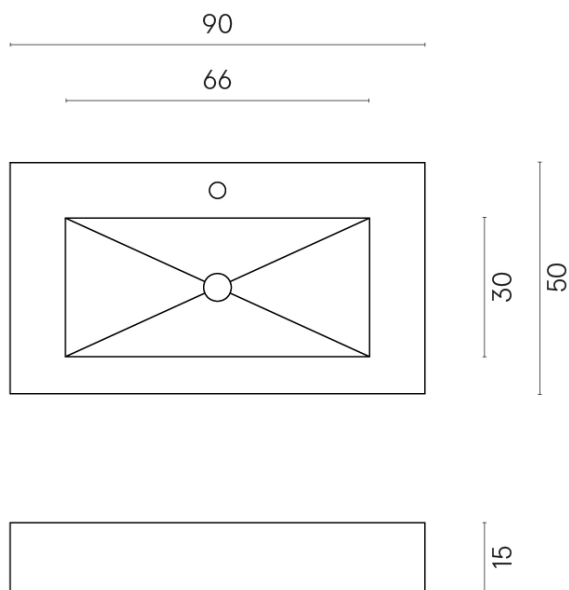

SCHEDA DI CONFIGURAZIONE

Cod. art.: 620810000002

Fly

Washbasin 90

Rivestimento del
prodotto

Millennium Iron
Naturale

I colori e le altre caratteristiche estetiche delle piastrelle presenti nelle illustrazioni presenti sul sito sono puramente indicativi. Guarda sempre i campioni di persona prima dell'acquisto.