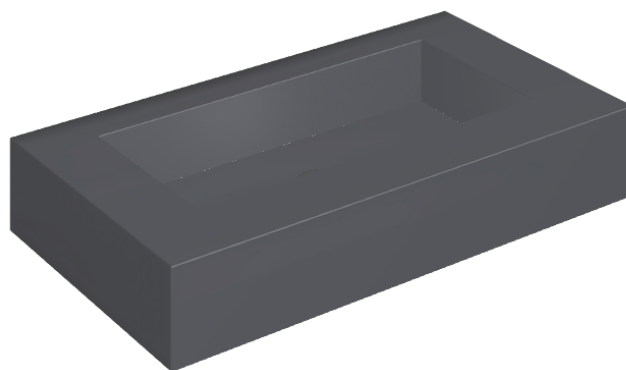

## Washbasin 90

Rivestimento del  
prodotto  
Eternum Glass Avio  
Lux

I colori e le altre caratteristiche estetiche delle piastrelle presenti nelle illustrazioni presenti sul sito sono puramente indicativi. Guarda sempre i campioni di persona prima dell'acquisto.