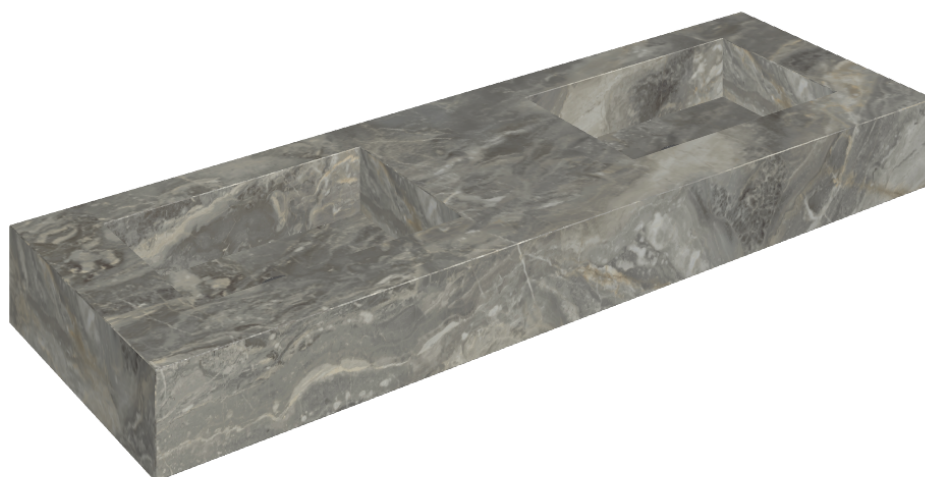

SCHEDA DI CONFIGURAZIONE

Cod. art.: 620810000005

Fly

Washbasin Duo 150

Rivestimento del
prodotto

Charme Deluxe Grigio
Orobico Naturale

I colori e le altre caratteristiche estetiche delle piastrelle presenti nelle illustrazioni presenti sul sito sono puramente indicativi. Guarda sempre i campioni di persona prima dell'acquisto.