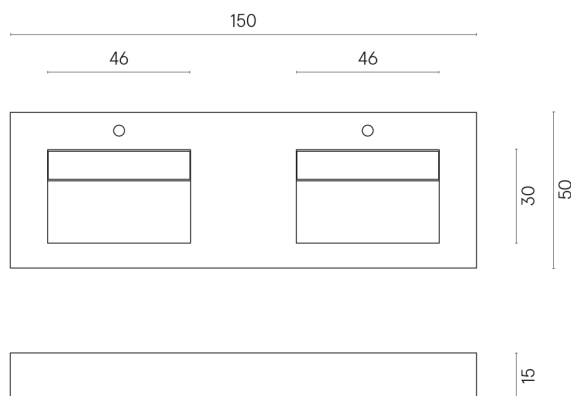

SCHEDA DI CONFIGURAZIONE

Cod. art.: 620810000005

Fly

Washbasin Duo 150

Rivestimento del
prodotto

Eternum Glass Avio
Lux

I colori e le altre caratteristiche estetiche delle piastrelle presenti nelle illustrazioni presenti sul sito sono puramente indicativi. Guarda sempre i campioni di persona prima dell'acquisto.