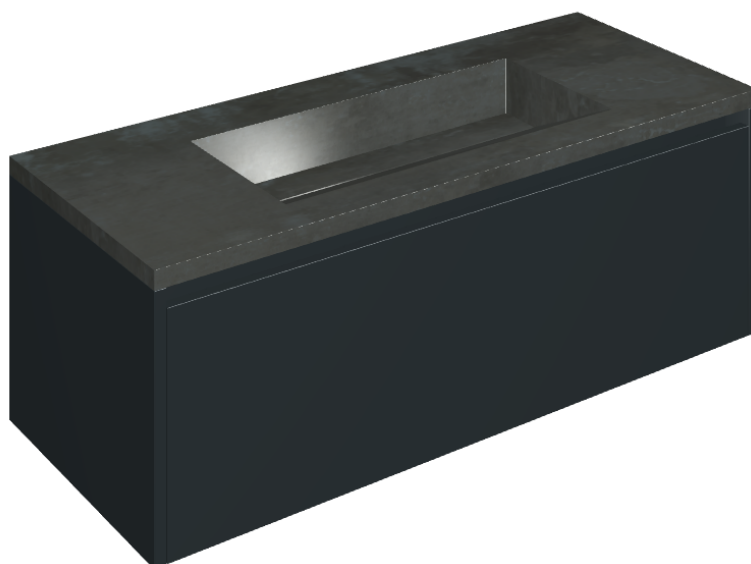

## Washbasin 120 Black

Rivestimento del  
prodotto

Surface Steel  
Naturale

I colori e le altre caratteristiche estetiche delle piastrelle presenti nelle illustrazioni presenti sul sito sono puramente indicativi. Guarda sempre i campioni di persona prima dell'acquisto.