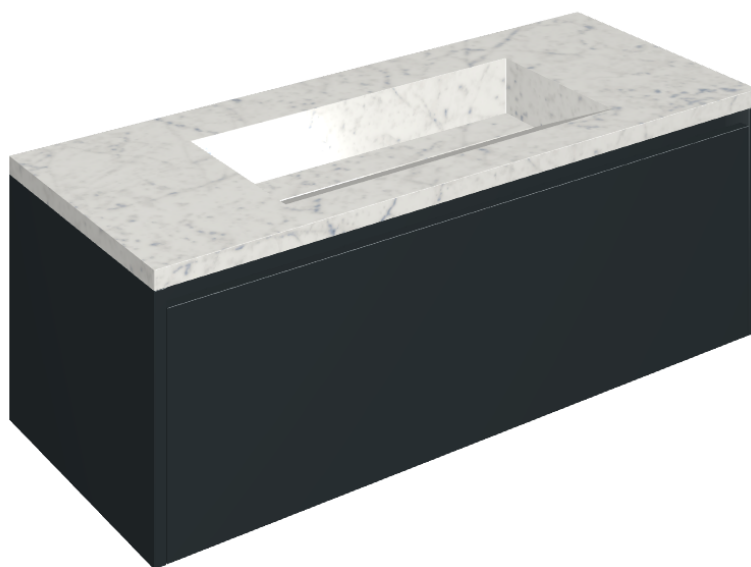

SCHEDA DI CONFIGURAZIONE

Cod. art.: 620810000026

Fly Air

Washbasin 120 Black

Rivestimento del
prodotto

Charme Extra Carrara
Naturale

I colori e le altre caratteristiche estetiche delle piastrelle presenti nelle illustrazioni presenti sul sito sono puramente indicativi. Guarda sempre i campioni di persona prima dell'acquisto.