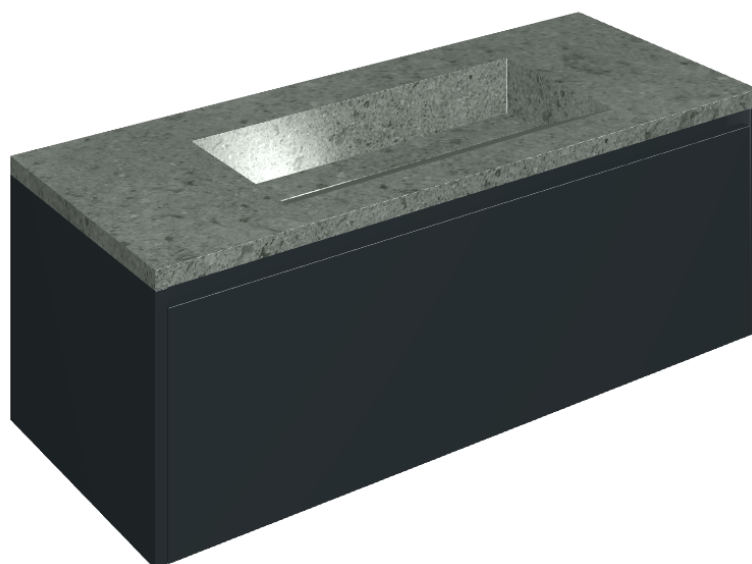

## Washbasin 120 Black

Rivestimento del  
prodotto

Genesis Saturn Grey  
Naturale

I colori e le altre caratteristiche estetiche delle piastrelle presenti nelle illustrazioni presenti sul sito sono puramente indicativi. Guarda sempre i campioni di persona prima dell'acquisto.