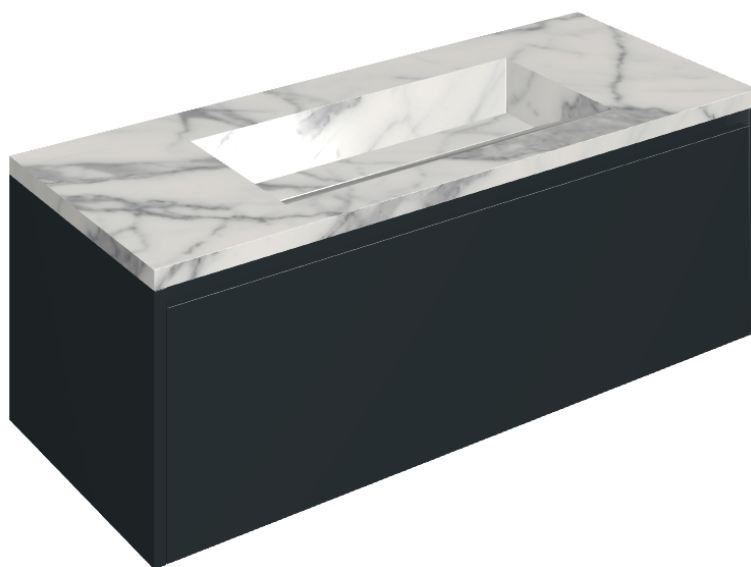

SCHEDA DI CONFIGURAZIONE

Cod. art.: 620810000026

Fly Air

Washbasin 120 Black

Rivestimento del
prodotto

Charme Evo Statuario
Naturale

I colori e le altre caratteristiche estetiche delle piastrelle presenti nelle illustrazioni presenti sul sito sono puramente indicativi. Guarda sempre i campioni di persona prima dell'acquisto.