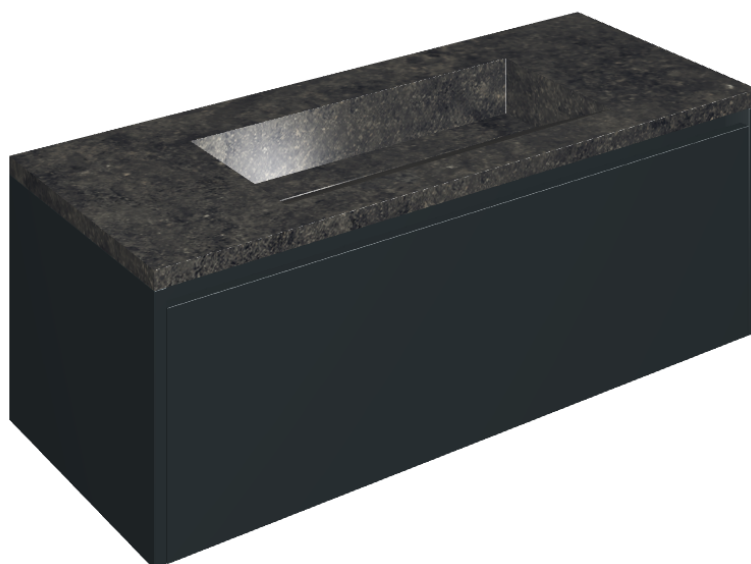

## Washbasin 120 Black

Rivestimento del  
prodotto

Room Black Stone  
Cerato

I colori e le altre caratteristiche estetiche delle piastrelle presenti nelle illustrazioni presenti sul sito sono puramente indicativi. Guarda sempre i campioni di persona prima dell'acquisto.