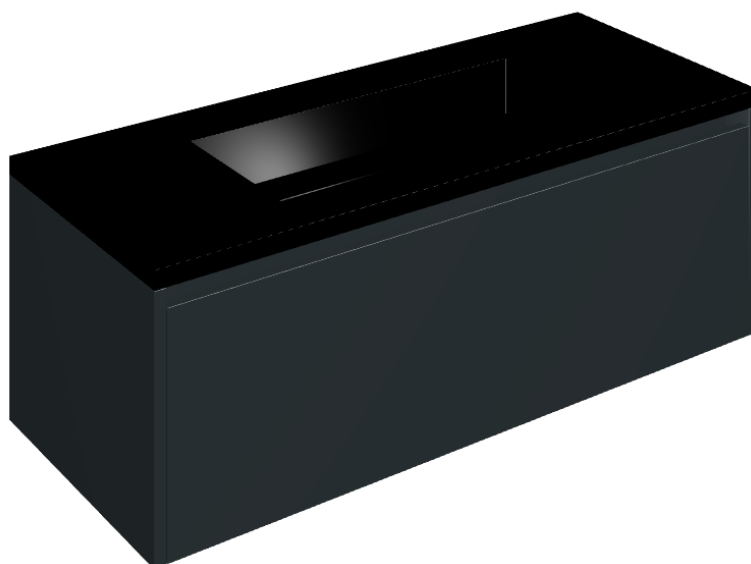

SCHEDA DI CONFIGURAZIONE

Cod. art.: 620810000026

## Washbasin 120 Black

Rivestimento del  
prodotto

Millennium Iron  
Naturale

I colori e le altre caratteristiche estetiche delle piastrelle presenti nelle illustrazioni presenti sul sito sono puramente indicativi. Guarda sempre i campioni di persona prima dell'acquisto.