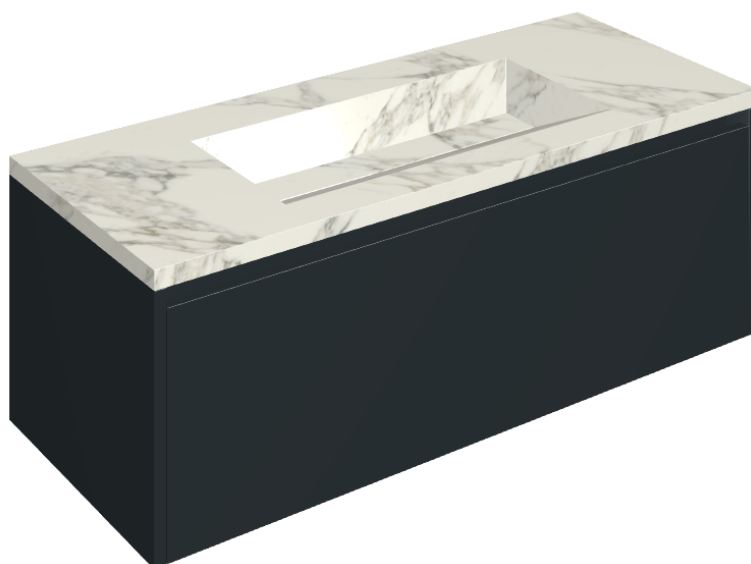

SCHEDA DI CONFIGURAZIONE

Cod. art.: 620810000026

Fly Air

Washbasin 120 Black

Rivestimento del prodotto

Charme Deluxe Arabescato White Naturale

I colori e le altre caratteristiche estetiche delle piastrelle presenti nelle illustrazioni presenti sul sito sono puramente indicativi. Guarda sempre i campioni di persona prima dell'acquisto.