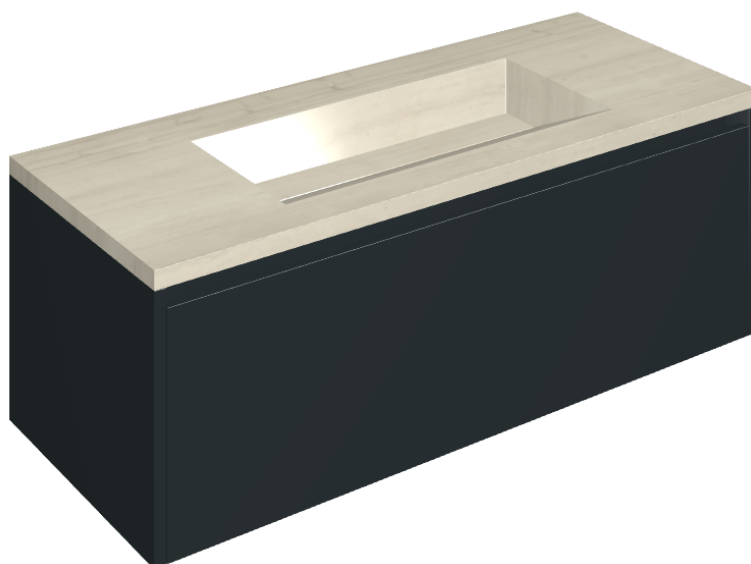

SCHEDA DI CONFIGURAZIONE

Cod. art.: 620810000026

Fly Air

Washbasin 120 Black

Rivestimento del prodotto

Charme Advance Silk
Grey Cerato

I colori e le altre caratteristiche estetiche delle piastrelle presenti nelle illustrazioni presenti sul sito sono puramente indicativi. Guarda sempre i campioni di persona prima dell'acquisto.