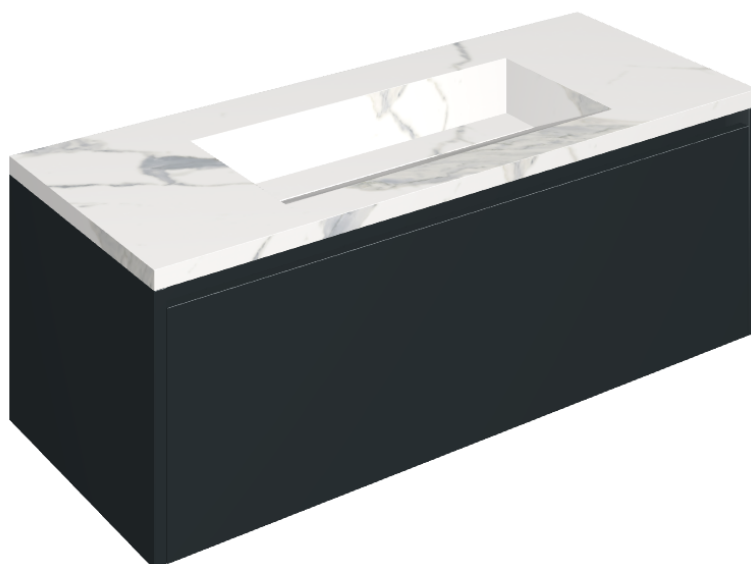

SCHEDA DI CONFIGURAZIONE

Cod. art.: 620810000026

Fly Air

Washbasin 120 Black

Rivestimento del
prodotto

Stellaris Statuario
White Naturale

I colori e le altre caratteristiche estetiche delle piastrelle presenti nelle illustrazioni presenti sul sito sono puramente indicativi. Guarda sempre i campioni di persona prima dell'acquisto.