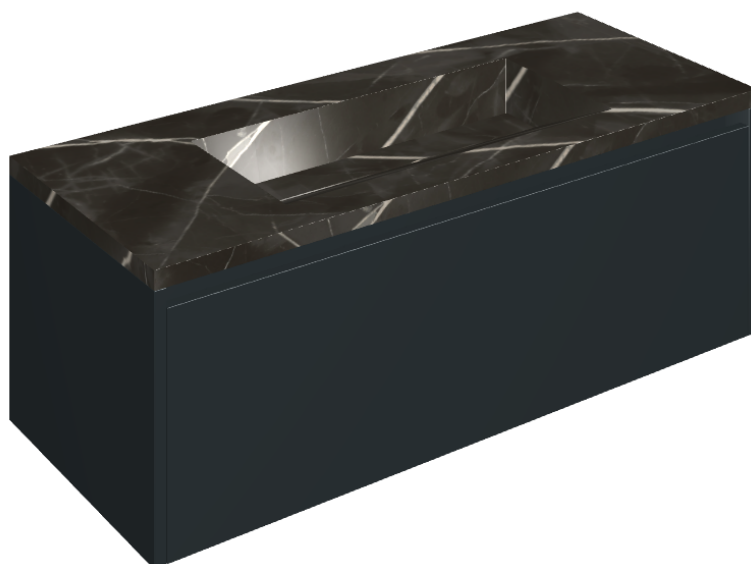

SCHEDA DI CONFIGURAZIONE

Cod. art.:

620810000026

Fly Air

Washbasin 120 Black

Rivestimento del
prodotto

Stellaris Absolut Black
Naturale

I colori e le altre caratteristiche estetiche delle piastrelle presenti nelle illustrazioni presenti sul sito sono puramente indicativi. Guarda sempre i campioni di persona prima dell'acquisto.