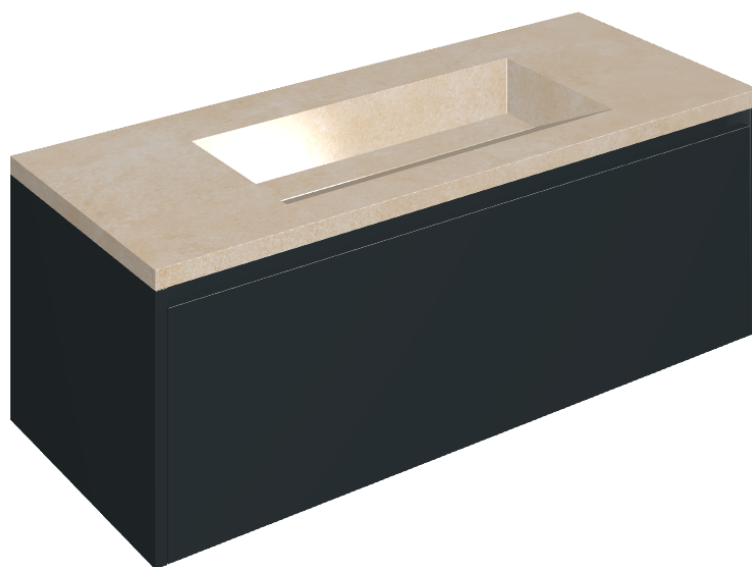

## Washbasin 120 Black

Rivestimento del  
prodotto

Materia Magnesio  
Cerato

I colori e le altre caratteristiche estetiche delle piastrelle presenti nelle illustrazioni presenti sul sito sono puramente indicativi. Guarda sempre i campioni di persona prima dell'acquisto.