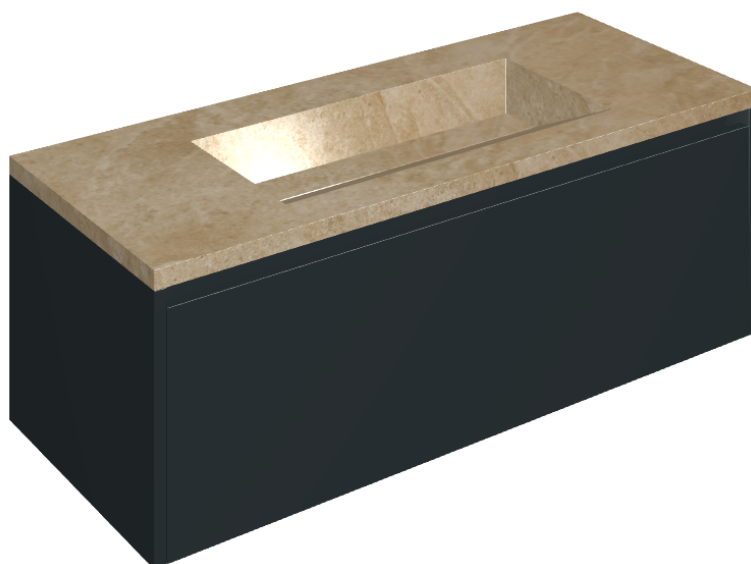

## Washbasin 120 Black

Rivestimento del  
prodotto

Materia Helio Cerato

I colori e le altre caratteristiche estetiche delle piastrelle presenti nelle illustrazioni presenti sul sito sono puramente indicativi. Guarda sempre i campioni di persona prima dell'acquisto.