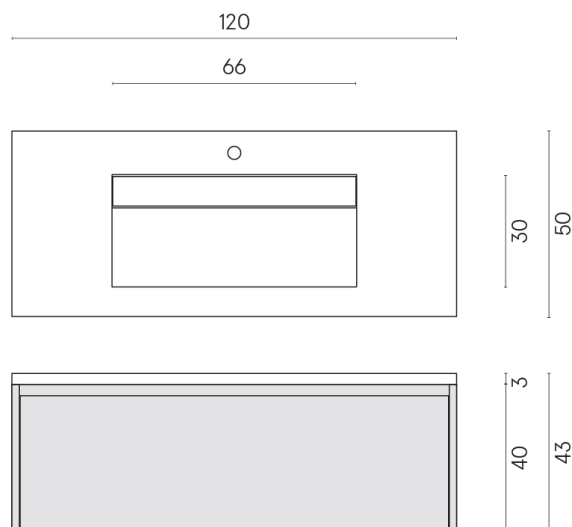

SCHEDA DI CONFIGURAZIONE

Cod. art.: 620810000022

Fly Air

Washbasin 120 White

Rivestimento del
prodotto
Skyline Snow Naturale

I colori e le altre caratteristiche estetiche delle piastrelle presenti nelle illustrazioni presenti sul sito sono puramente indicativi. Guarda sempre i campioni di persona prima dell'acquisto.