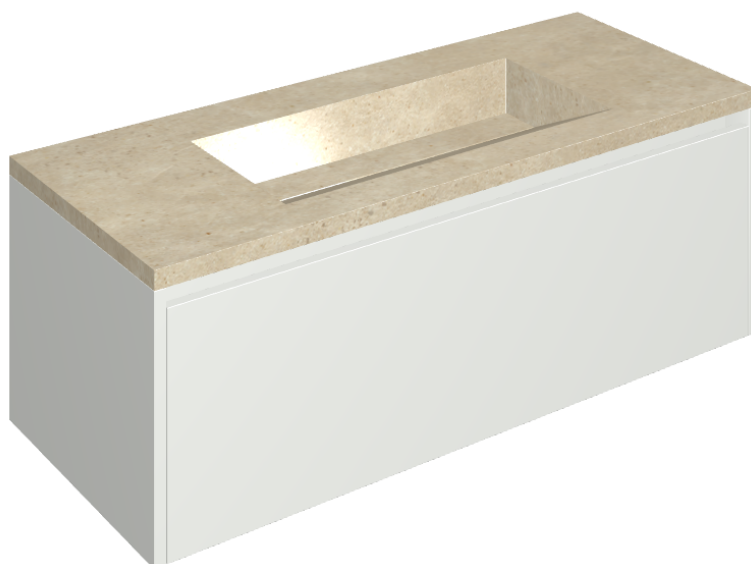

SCHEDA DI CONFIGURAZIONE

Cod. art.: 620810000022

Fly Air

Washbasin 120 White

Rivestimento del
prodotto
Skyline Ash Naturale

I colori e le altre caratteristiche estetiche delle piastrelle presenti nelle illustrazioni presenti sul sito sono puramente indicativi. Guarda sempre i campioni di persona prima dell'acquisto.