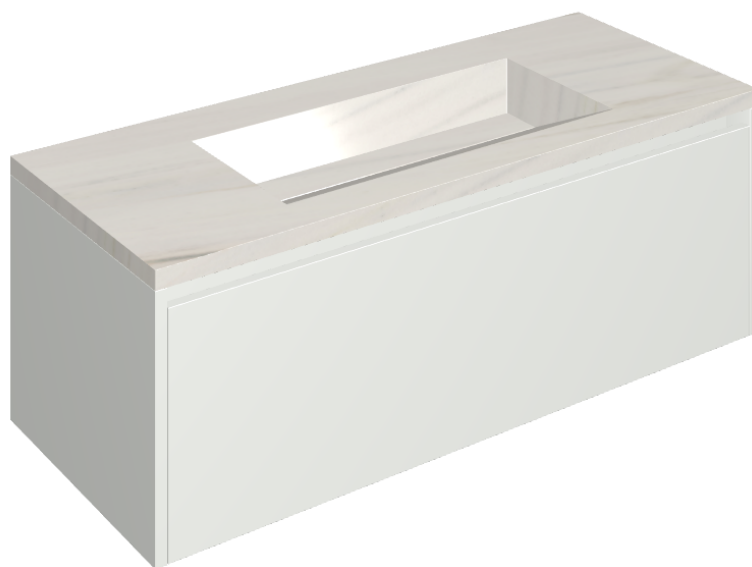

## Washbasin 120 White

Rivestimento del  
prodotto

Charme Extra Lasa  
Naturale

I colori e le altre caratteristiche estetiche delle piastrelle presenti nelle illustrazioni presenti sul sito sono puramente indicativi. Guarda sempre i campioni di persona prima dell'acquisto.