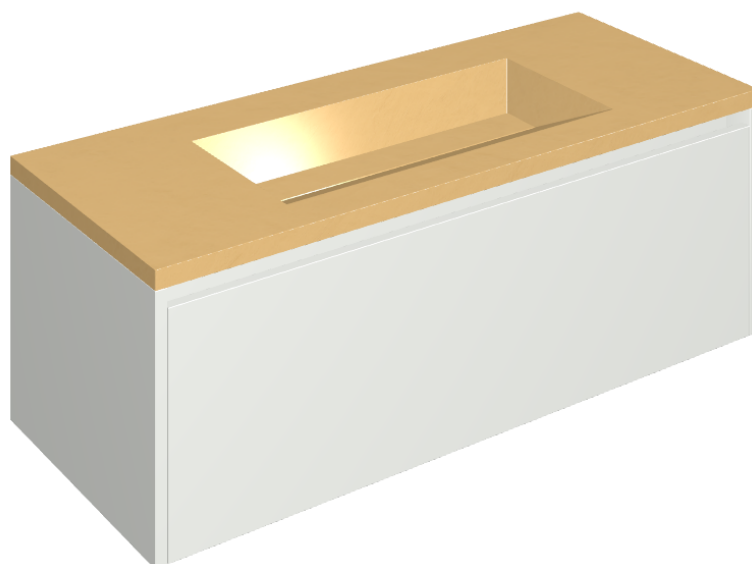

SCHEDA DI CONFIGURAZIONE

Cod. art.: 620810000022

Fly Air

Washbasin 120 White

Rivestimento del
prodotto
Surface Sun Cerato

I colori e le altre caratteristiche estetiche delle piastrelle presenti nelle illustrazioni presenti sul sito sono puramente indicativi. Guarda sempre i campioni di persona prima dell'acquisto.