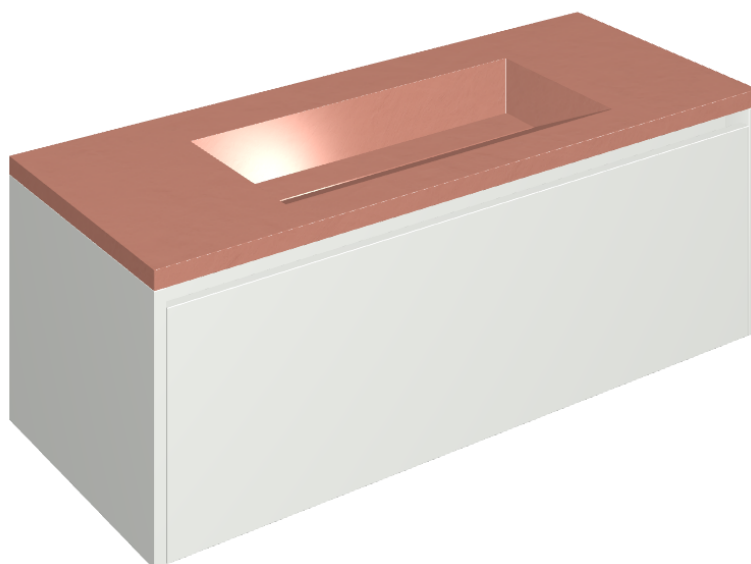

SCHEDA DI CONFIGURAZIONE

Cod. art.: 620810000022

Fly Air

Washbasin 120 White

Rivestimento del
prodotto

Surface Scarlet
Cerato

I colori e le altre caratteristiche estetiche delle piastrelle presenti nelle illustrazioni presenti sul sito sono puramente indicativi. Guarda sempre i campioni di persona prima dell'acquisto.