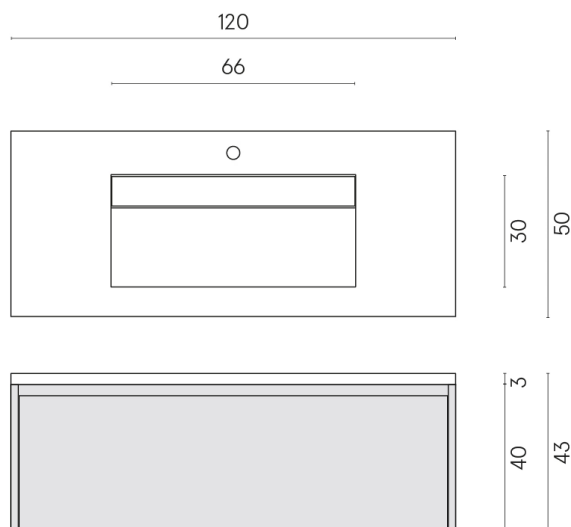

SCHEDA DI CONFIGURAZIONE

Cod. art.: 620810000022

Fly Air

Washbasin 120 White

Rivestimento del
prodotto

Millennium Dust
Naturale

I colori e le altre caratteristiche estetiche delle piastrelle presenti nelle illustrazioni presenti sul sito sono puramente indicativi. Guarda sempre i campioni di persona prima dell'acquisto.