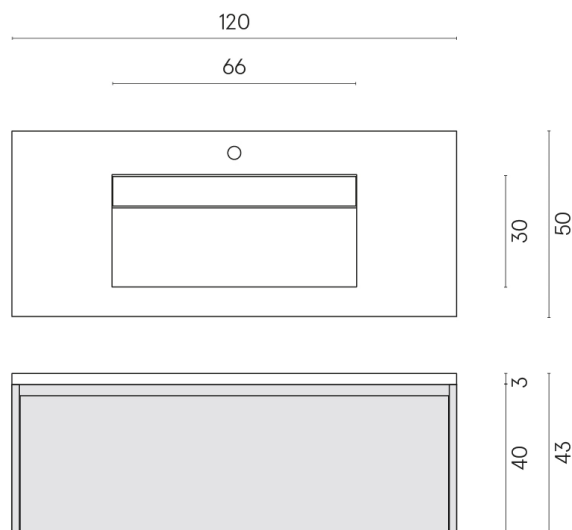

SCHEDA DI CONFIGURAZIONE

Cod. art.: 620810000022

Fly Air

Washbasin 120 White

Rivestimento del
prodotto

Stellaris Toscana
Grey Naturale

I colori e le altre caratteristiche estetiche delle piastrelle presenti nelle illustrazioni presenti sul sito sono puramente indicativi. Guarda sempre i campioni di persona prima dell'acquisto.

Trova il punto vendita
autorizzato più vicino:

<https://msk.italonceramica.ru/ru/home/dealer/>