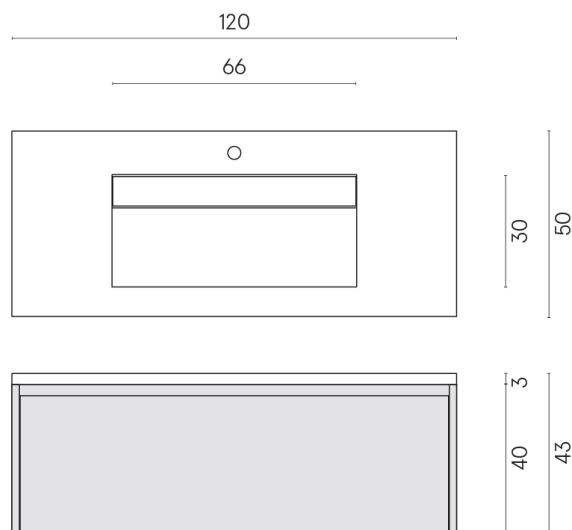

SCHEDA DI CONFIGURAZIONE

Cod. art.: 620810000022

Fly Air

Washbasin 120 White

Rivestimento del
prodotto

Stellaris Tuscania
Grey Naturale

I colori e le altre caratteristiche estetiche delle piastrelle presenti nelle illustrazioni presenti sul sito sono puramente indicativi. Guarda sempre i campioni di persona prima dell'acquisto.