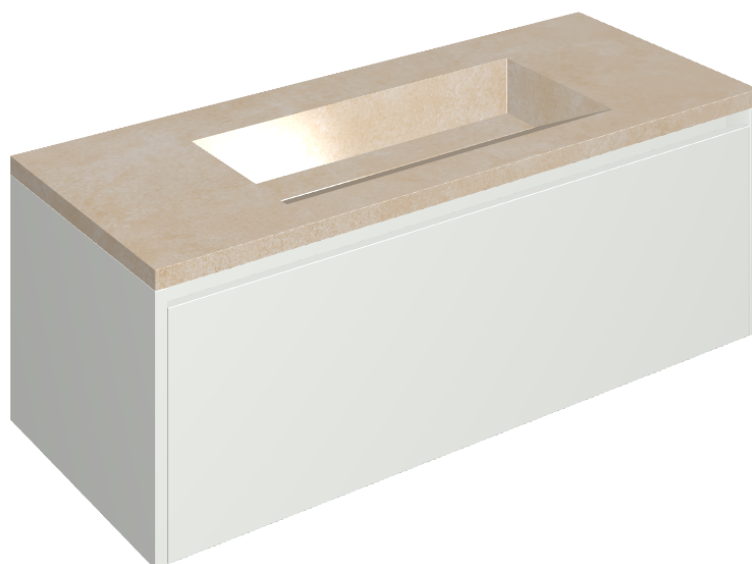

## Washbasin 120 White

Rivestimento del  
prodotto

Materia Magnesio  
Cerato

I colori e le altre caratteristiche estetiche delle piastrelle presenti nelle illustrazioni presenti sul sito sono puramente indicativi. Guarda sempre i campioni di persona prima dell'acquisto.