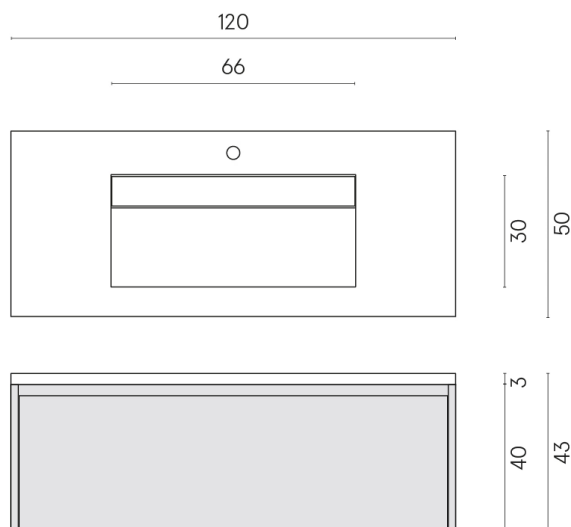

SCHEDA DI CONFIGURAZIONE

Cod. art.: 620810000017

Fly Air

Washbasin 120 Wood

Rivestimento del
prodotto

Charme Evo Onyx Lux

I colori e le altre caratteristiche estetiche delle piastrelle presenti nelle illustrazioni presenti sul sito sono puramente indicativi. Guarda sempre i campioni di persona prima dell'acquisto.

Trova il punto vendita
autorizzato più vicino:

<https://msk.italonceramica.ru/ru/home/dealer/>

ITALON HOME

© COPYRIGHT ITALON - АО Керамогранитный завод 142800, Россия, Московская область, г. Ступино, Староситненское шоссе, вл. 32 - Тел. +7 495 2251322 / Факс +7 495 2251346