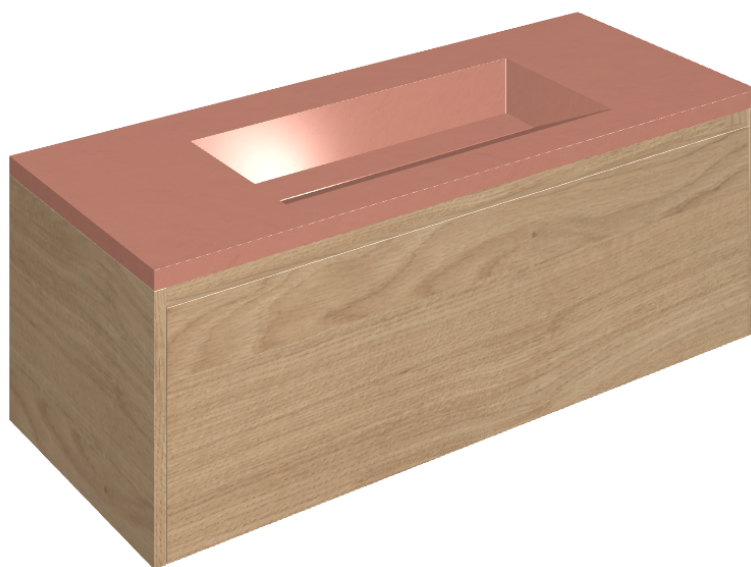

## Washbasin 120 Wood

Rivestimento del  
prodotto

Surface Scarlet  
Cerato

I colori e le altre caratteristiche estetiche delle piastrelle presenti nelle illustrazioni presenti sul sito sono puramente indicativi. Guarda sempre i campioni di persona prima dell'acquisto.