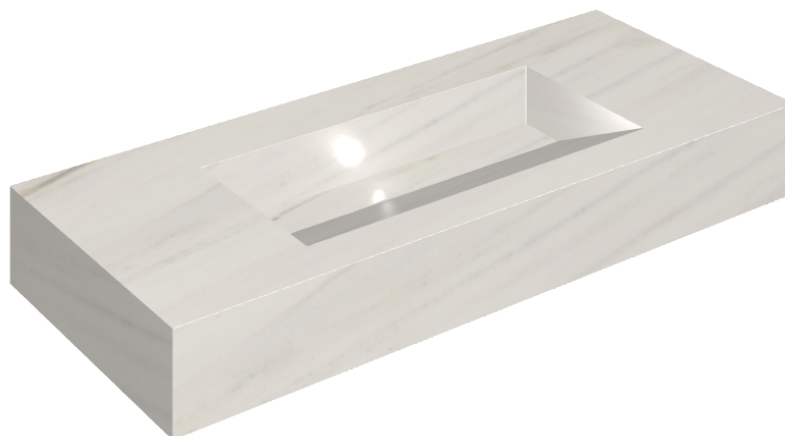

SCHEDA DI CONFIGURAZIONE

Cod. art.: 620810000012

Fly Evo

Washbasin 120

Rivestimento del
prodotto

Charme Extra Lasa
Naturale

I colori e le altre caratteristiche estetiche delle piastrelle presenti nelle illustrazioni presenti sul sito sono puramente indicativi. Guarda sempre i campioni di persona prima dell'acquisto.