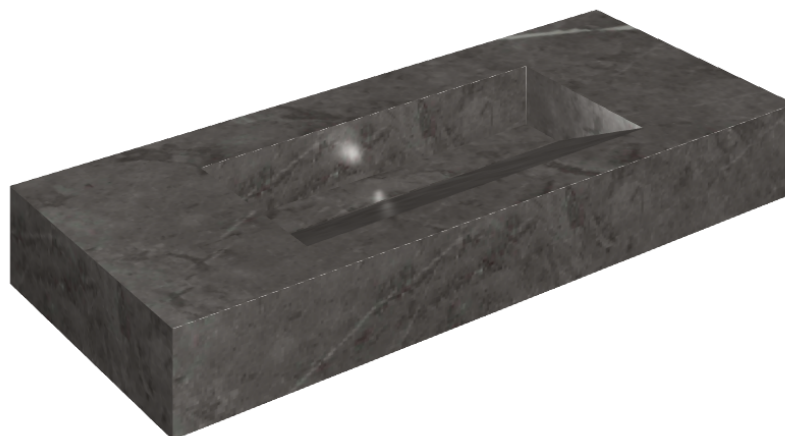

SCHEDA DI CONFIGURAZIONE

Cod. art.: 620810000012

Fly Evo

Washbasin 120

Rivestimento del
prodotto

Charme Evo Antracite
Naturale

I colori e le altre caratteristiche estetiche delle piastrelle presenti nelle illustrazioni presenti sul sito sono puramente indicativi. Guarda sempre i campioni di persona prima dell'acquisto.