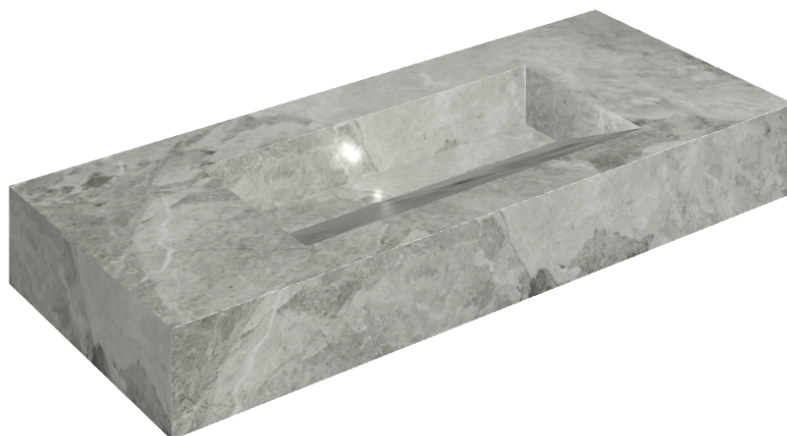

SCHEDA DI CONFIGURAZIONE

Cod. art.: 620810000012

Fly Evo

Washbasin 120

Rivestimento del
prodotto

Charme Extra Silver
Naturale

I colori e le altre caratteristiche estetiche delle piastrelle presenti nelle illustrazioni presenti sul sito sono puramente indicativi. Guarda sempre i campioni di persona prima dell'acquisto.