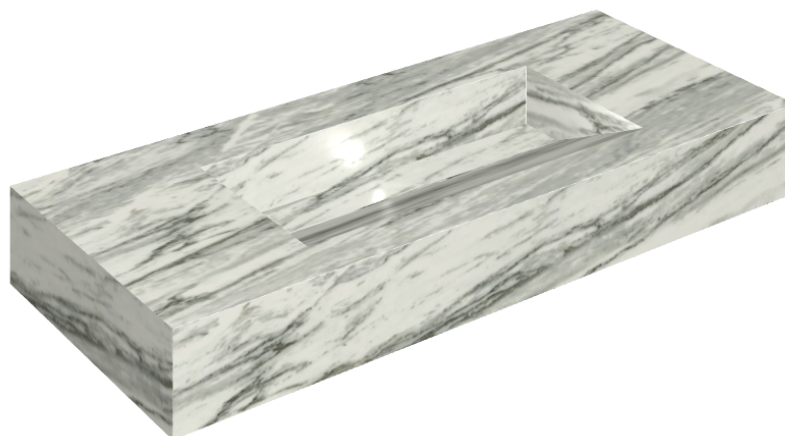

## Washbasin 120

Rivestimento del  
prodotto

Skyfall Bianco  
Paradiso Naturale

I colori e le altre caratteristiche estetiche delle piastrelle presenti nelle illustrazioni presenti sul sito sono puramente indicativi. Guarda sempre i campioni di persona prima dell'acquisto.