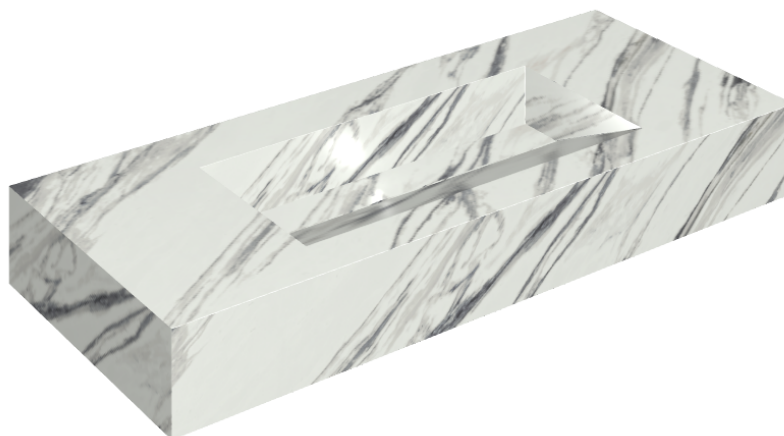

SCHEDA DI CONFIGURAZIONE

Cod. art.: 620810000012

Fly Evo

Washbasin 120

Rivestimento del
prodotto

Charme Deluxe
Statuario Fantastico
Naturale

I colori e le altre caratteristiche estetiche delle piastrelle presenti nelle illustrazioni presenti sul sito sono puramente indicativi. Guarda sempre i campioni di persona prima dell'acquisto.