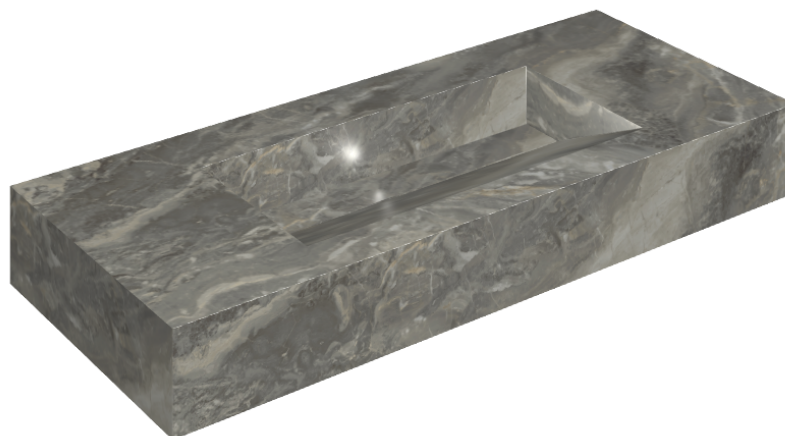

SCHEDA DI CONFIGURAZIONE

Cod. art.: 620810000012

Fly Evo

Washbasin 120

Rivestimento del
prodotto

Charme Deluxe Grigio
Orobico Naturale

I colori e le altre caratteristiche estetiche delle piastrelle presenti nelle illustrazioni presenti sul sito sono puramente indicativi. Guarda sempre i campioni di persona prima dell'acquisto.