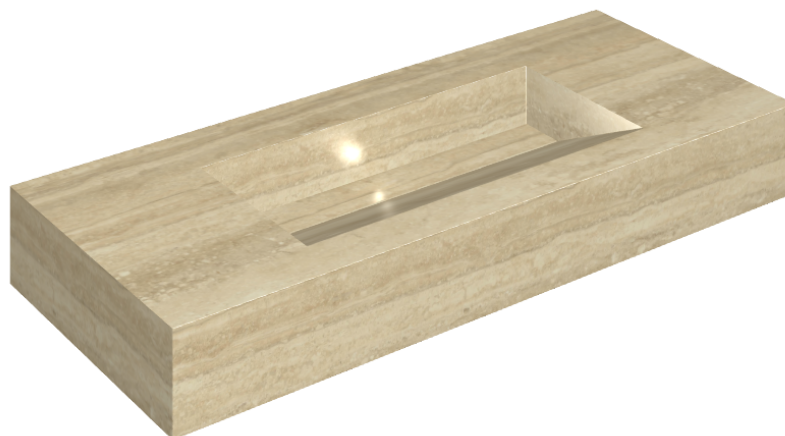

## Washbasin 120

**Rivestimento del prodotto**

Charme Advance  
Travertino Romano  
Cerato

I colori e le altre caratteristiche estetiche delle piastrelle presenti nelle illustrazioni presenti sul sito sono puramente indicativi. Guarda sempre i campioni di persona prima dell'acquisto.