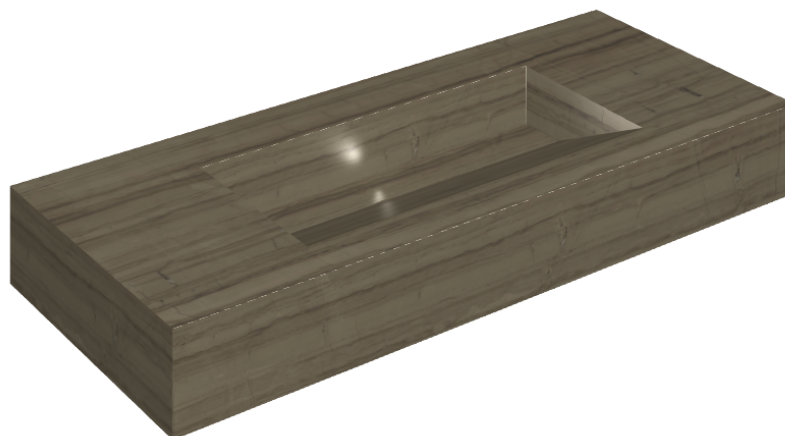

SCHEDA DI CONFIGURAZIONE

Cod. art.: 620810000012

Fly Evo

Washbasin 120

Rivestimento del
prodotto

Charme Advance
Elegant Brown Lux

I colori e le altre caratteristiche estetiche delle piastrelle presenti nelle illustrazioni presenti sul sito sono puramente indicativi. Guarda sempre i campioni di persona prima dell'acquisto.