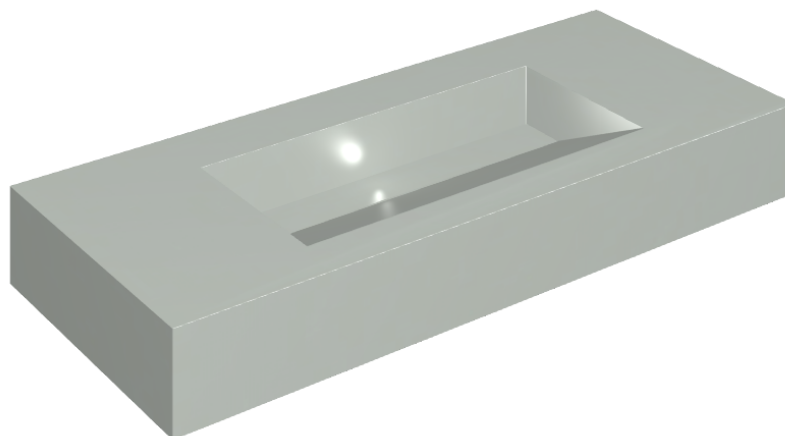

## Washbasin 120

Rivestimento del  
prodotto

Metropolis Glass Sky  
Lux

I colori e le altre caratteristiche estetiche delle piastrelle presenti nelle illustrazioni presenti sul sito sono puramente indicativi. Guarda sempre i campioni di persona prima dell'acquisto.